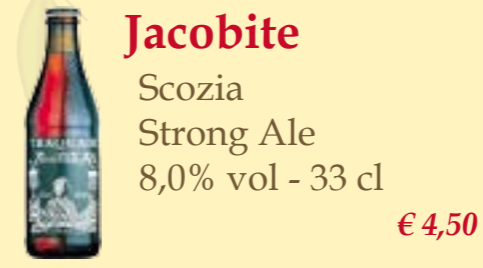

€ 4,50

SCURE

**Guinness
Stout**
Irlanda
Irish Stout
5,0% vol - 33 cl

€ 4,00

Chimay Blu
Belgio
Abbazia
9,0% vol - 33 cl

€ 4,50

Jacobite
Scozia
Strong Ale
8,0% vol - 33 cl

€ 4,50

**Grimbergen
Optimo Bruno**
Belgio
Abbazia
10% vol - 33 cl

€ 5,00

WEISSE

Franziskaner
Germania
Weissbier
5,0% vol - 50 cl

€ 4,50

Augustiner
Germania
Weissbier
5,4% vol - 50 cl

€ 5,50

ANALCOOLICHE

Reale 33cl
Ambrata
Artigianale
6,4% vol - 33 cl

€ 4,50

Birra Reale: birra ambrata di gusto e corpo intenso, amara e leggermente tostata, dai profumi di agrumi

Duchessa
Di farro
Artigianale
5,8% vol - 75 cl