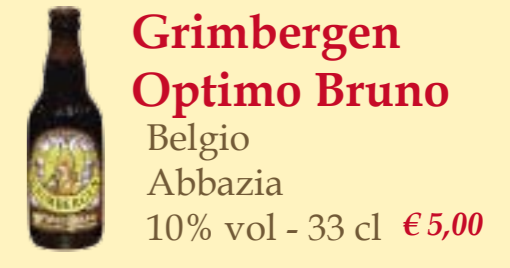

€ 4,50

SCURE

**Guinness
Stout**
Irlanda
Irish Stout
5,0% vol - 33 cl

€ 4,00

Chimay Blu
Belgio
Abbazia
9,0% vol - 33 cl

€ 4,50

Jacobite
Scozia
Strong Ale
8,0% vol - 33 cl

€ 4,50

**Grimbergen
Optimo Bruno**
Belgio
Abbazia
10% vol - 33 cl

€ 5,00

WEISSE

Franziskaner
Germania
Weissbier
5,0% vol - 50 cl

€ 4,50

Augustiner
Germania
Weissbier
5,4% vol - 50 cl

€ 5,50

ANALCOOLICHE

Reale 33cl
Ambrata
Artigianale
6,4% vol - 33 cl

€ 4,50

Birra Reale: birra ambrata di gusto e corpo intenso, amara e leggermente tostata, dai profumi di agrumi

Duchessa
Di farro
Artigianale
5,8% vol - 75 cl